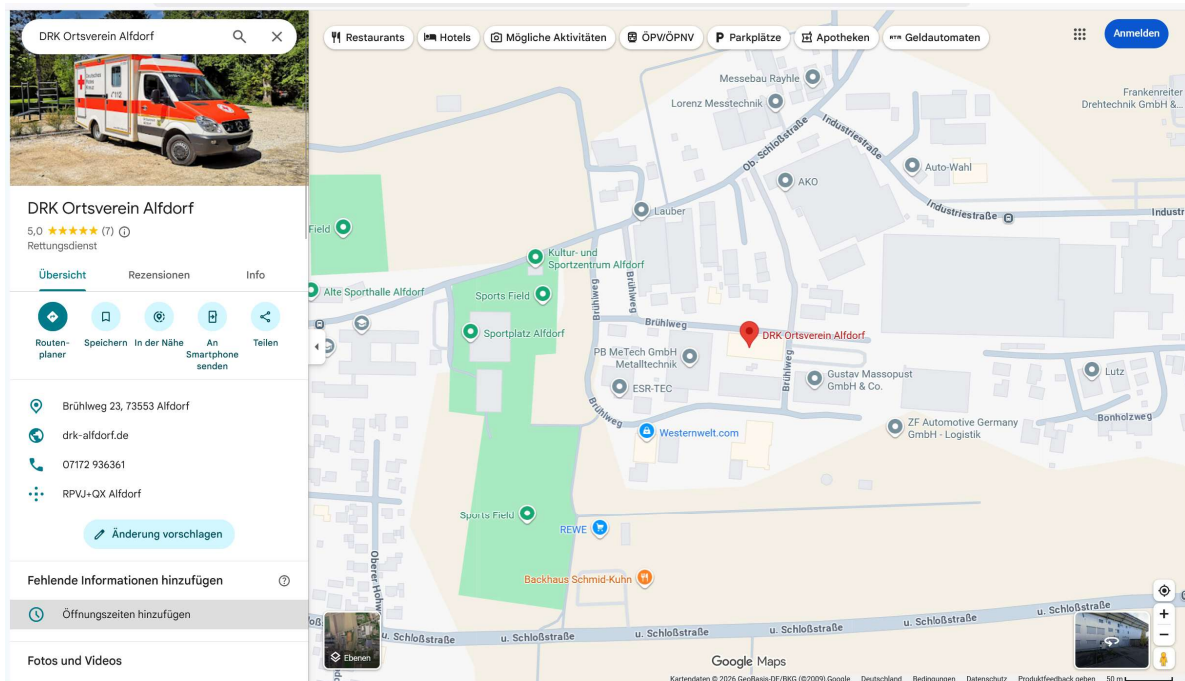

Informationen zum Kursort DRK Ortsverein Alfdorf

Kursort: DRK Alfdorf, Brühlweg 23, 75335 Alfdorf

Verpflegung: Bitte bringen Sie sich eigenes Essen mit. Getränke werden zum Selbstkostenpreis bereitgestellt.

Zugang: Der Kursraum ist barrierearm im Erdgeschoss erreichbar.

Sonstige Hinweise: