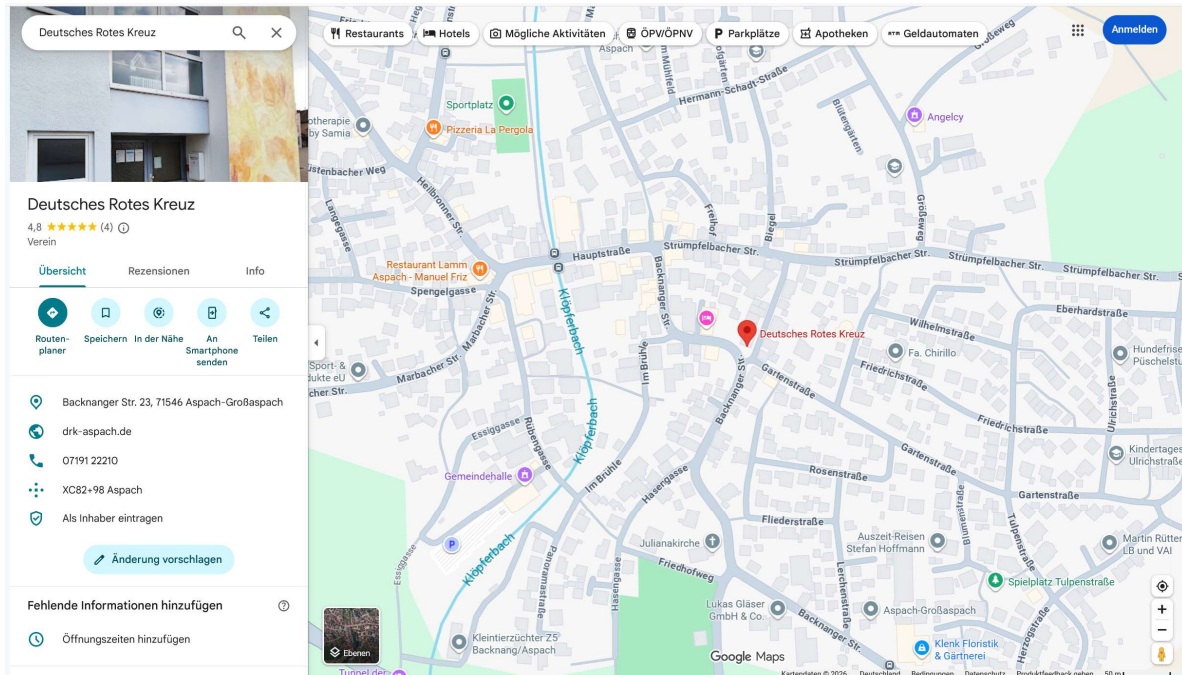

Informationen zum Kursort DRK Ortsverein Aspach

Kursort: DRK Aspach, Backnanger Str. 23, 71546 Aspach, 2. OG

Verpflegung: Bitte bringen Sie sich eine eigene Verpflegung mit. Getränke werden zum Selbstkostenpreis bereitgestellt.