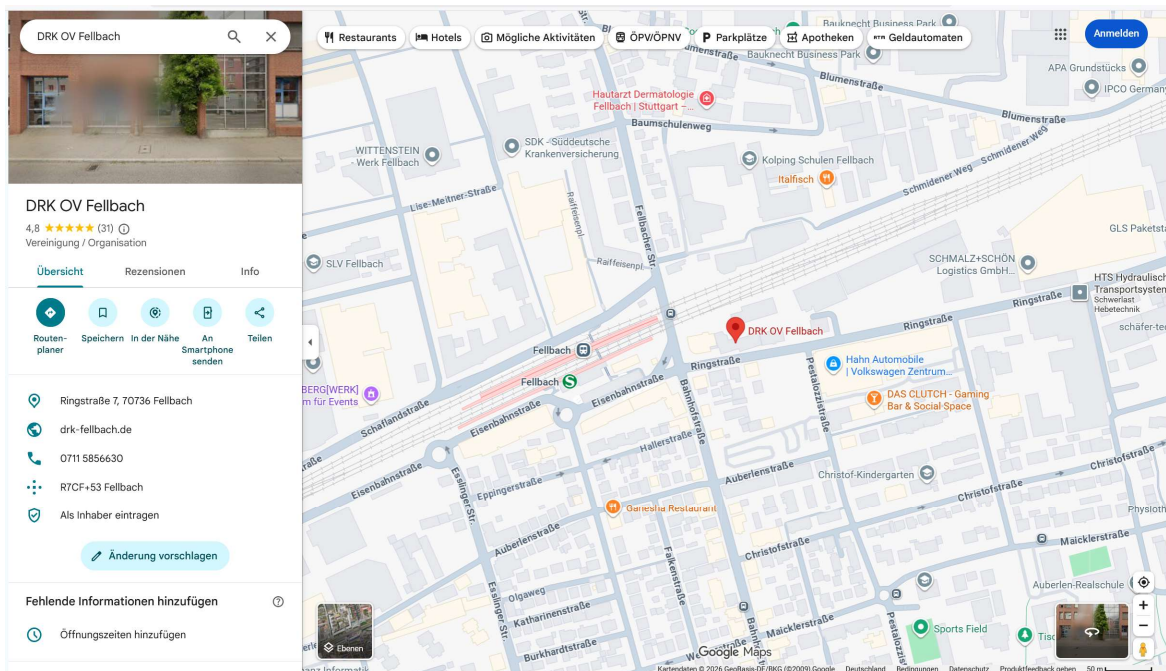

Informationen zum Kursort DRK Ortsverein Fellbach

Kursort: DRK Fellbach, Ringstraße 7, 70736 Fellbach - 1. Obergeschoss

Verpflegung: Essen kann fußläufig erworben werden, oder in einer Mikrowelle vor Ort erhitzt werden. Getränke werden zum Selbstkostenpreis bereitgestellt.

Zugang: Der Kursraum ist barrierearm über einen Aufzug erreichbar.

Sonstige Hinweise: Keine Parkmöglichkeiten im Hof, öffentliche Parkplätze entlang der Ringstraße. EC-Kartenzahlung möglich.