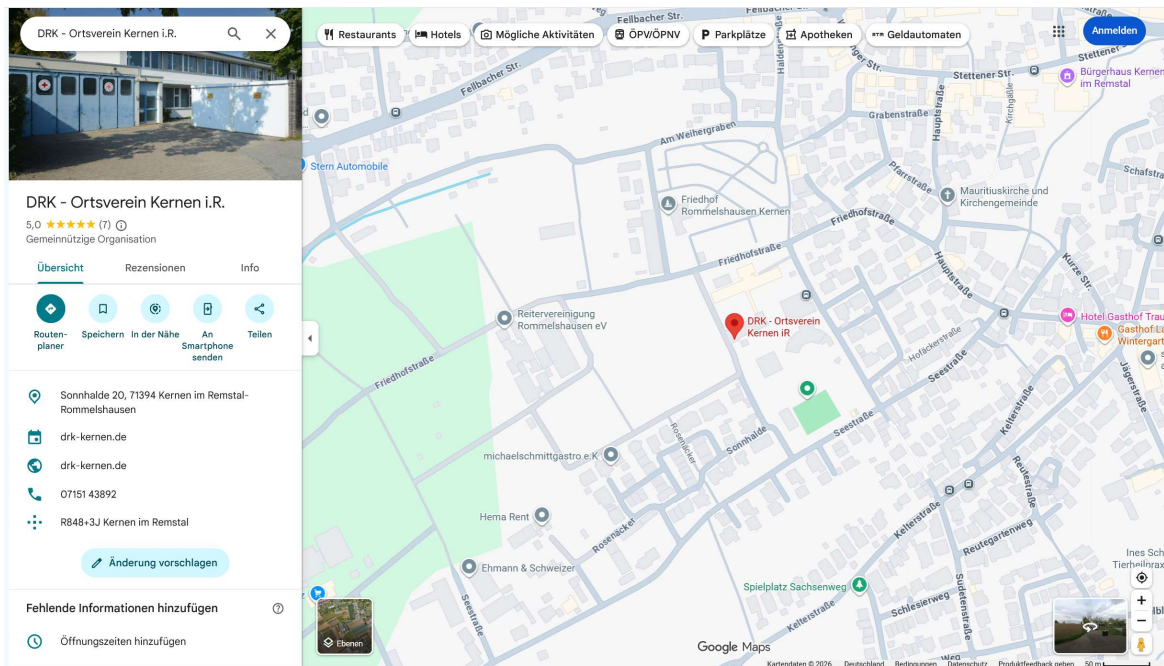

Informationen zum Kursort DRK Ortsverein Kernen

Kursort: DRK Kernen, Sonnhalde 20, 71394 Kernen im Remstal-Rommelshausen

Verpflegung: Essen kann fußläufig erworben werden. Getränke werden zum Selbstkostenpreis bereitgestellt.

Zugang: Der Kursraum ist barrierearm im Erdgeschoss erreichbar.

Sonstige Hinweise: Parken im Bereich der Sonnhalde und beim Friedhof im Bereich der Friedhofstraße möglich.