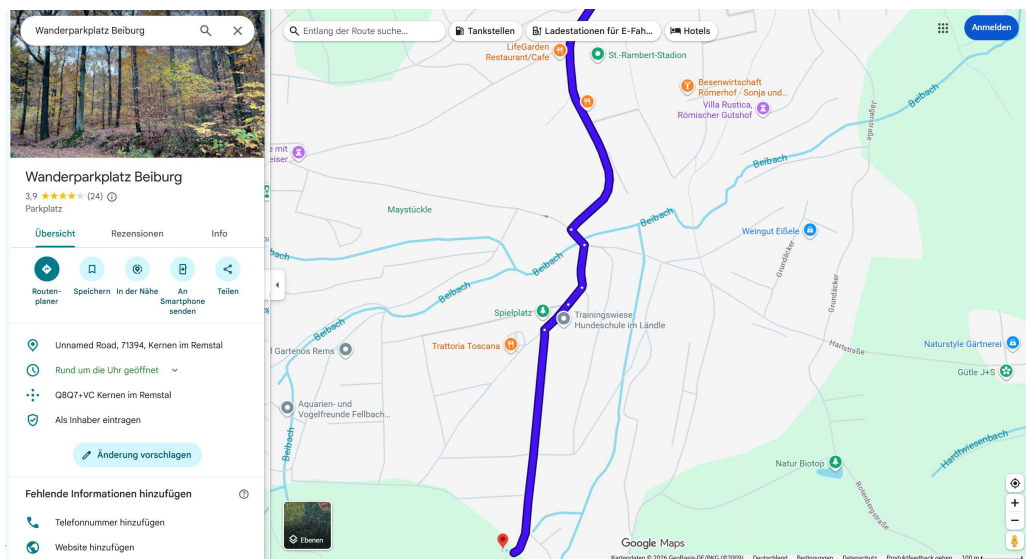

## Informationen zum Kursort Wanderparkplatz Beiburg/ Blaues Loch Kernen

**Kursort:** Wanderparkplatz Beiburg/ Blaues Loch, 71394 Kernen-Rommelshausen  
48.789634,9.313644 DD  
48°47'22.7"N 9°18'49.1"O DMS  
32U 523037 5404118 UTM

**Verpflegung:** Essen und Getränke müssen selbst mitgebracht werden.

**Zugang:** Der Kurs ist im Freien und nicht barrierearm.

**Sonstige Hinweise:** Parkplätze stehen beim Wanderparkplatz zur Verfügung. Der Kurs findet komplett im Freien statt, auch bei schlechtem Wetter (außer bei anhaltendem Starkregen oder Gewitter/ Sturm), daher bitte wetterfeste Kleidung anziehen.