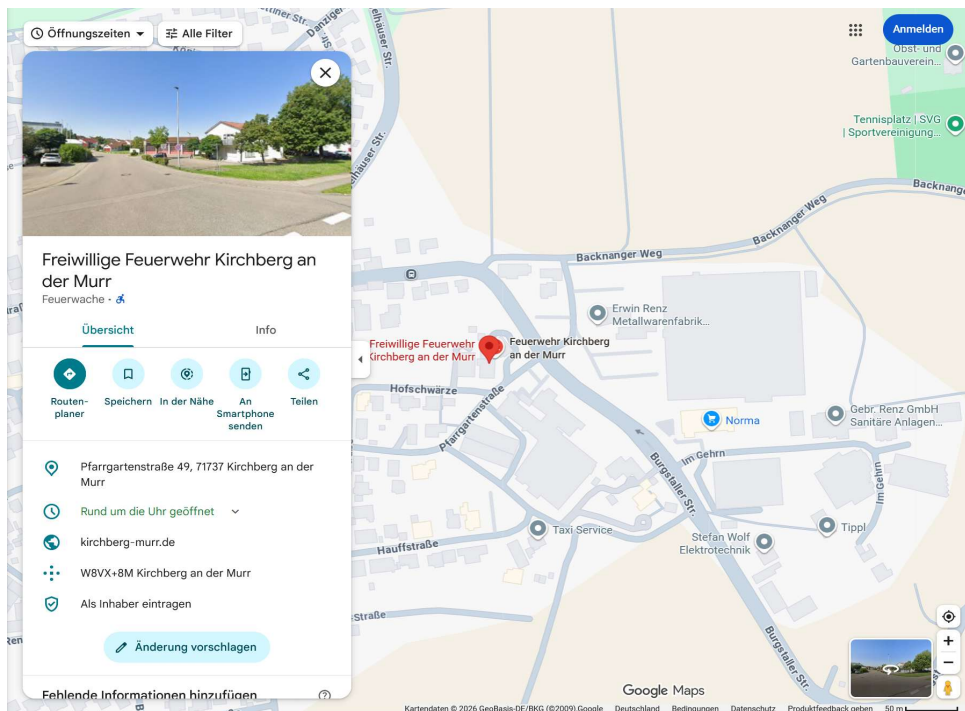

Informationen zum Kursort Feuerwehr Kirchberg/ Murr

Kursort: Feuerwehrgerätehaus, Pfarrgartenstraße 49, 71737 Kirchberg an der Murr

Verpflegung: Bitte bringen Sie sich eine eigene Verpflegung mit. Getränke werden zum Selbstkostenpreis bereitgestellt.

Zugang: Der Kursraum ist barrierearm im Erdgeschoss erreichbar.

Sonstige Hinweise: Parkmöglichkeiten sind um das Feuerwehrgerätehaus vorhande