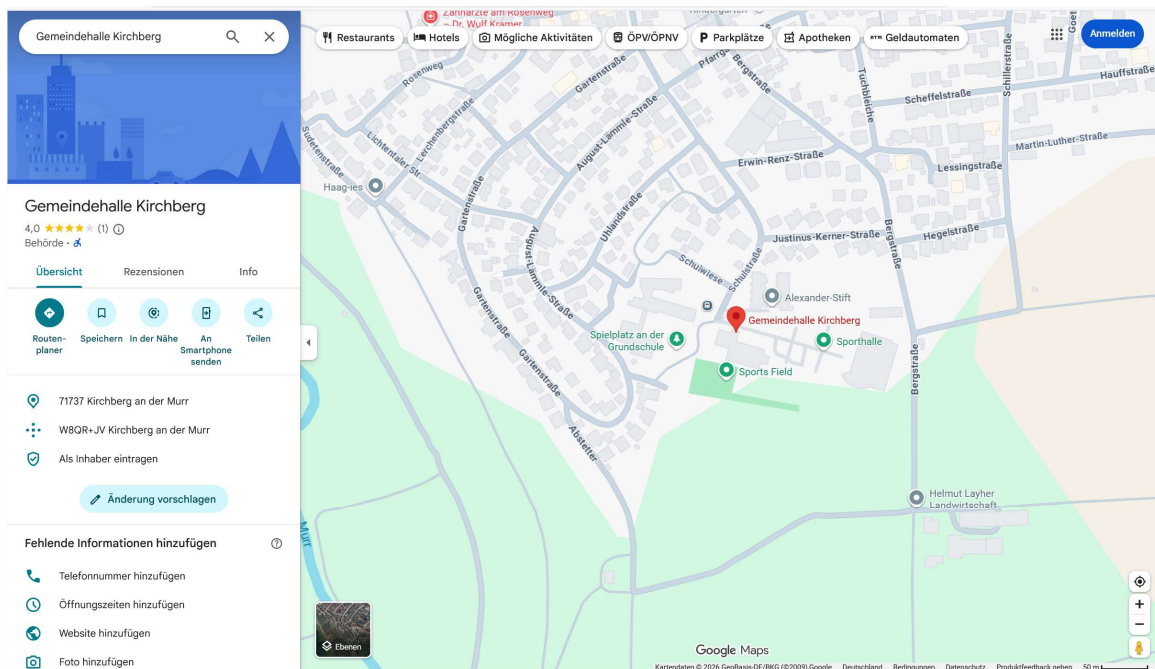

## Informationen zum Kursort Gemeindehalle Kirchberg/ Murr

**Kursort:** Gemeindehalle, Schulstr. 43, 71737 Kirchberg an der Murr

**Verpflegung:** Bitte bringen Sie sich eine eigene Verpflegung mit. Getränke werden zum Selbstkostenpreis bereitgestellt.

**Zugang:** Der Kursraum ist barrierearm im Erdgeschoss erreichbar.

**Sonstige Hinweise:** Parkmöglichkeiten sind direkt vor der Halle vorhanden.