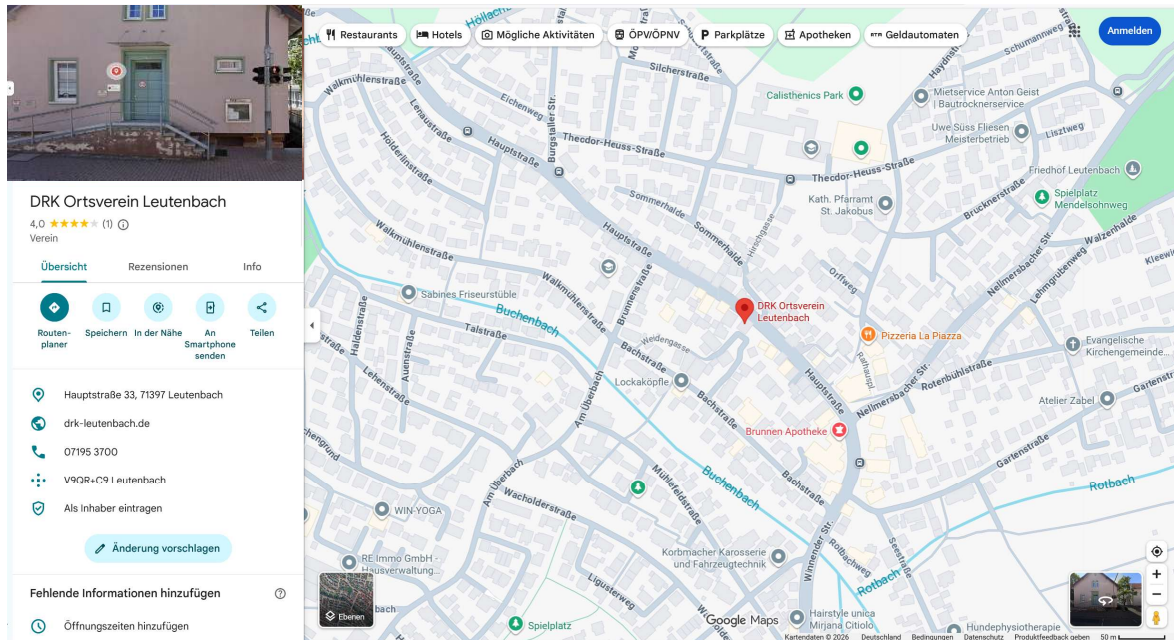

Informationen zum Kursort DRK Ortsverein Leutenbach

Kursort: DRK Ortsverein Leutenbach, Hauptstr. 33, 71397 Leutenbach

Verpflegung: Getränke werden zum Selbstkostenpreis bereitgestellt. Essen muss mitgebracht werden.