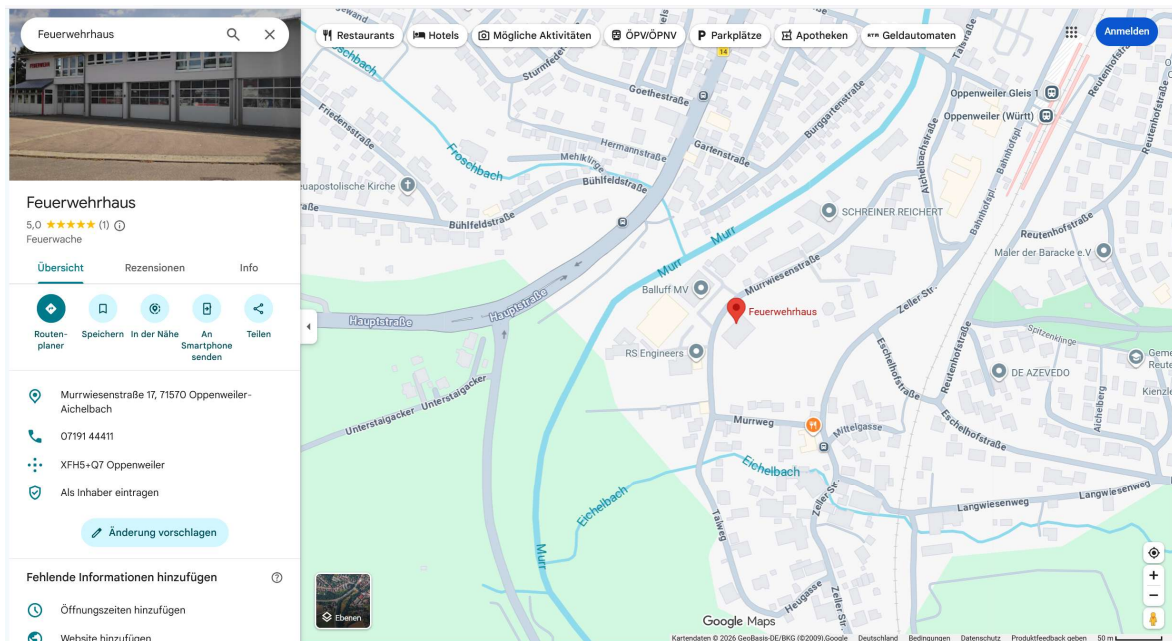

Informationen zum Kursort DRK Ortsverein Oppenweiler

Kursort: Feuerwehrgerätehaus, Murrwiesenstr. 17, 71570 Oppenweiler

Verpflegung: Getränke werden zum Selbstkostenpreis bereitgestellt. Essen muss mitgebracht werden.