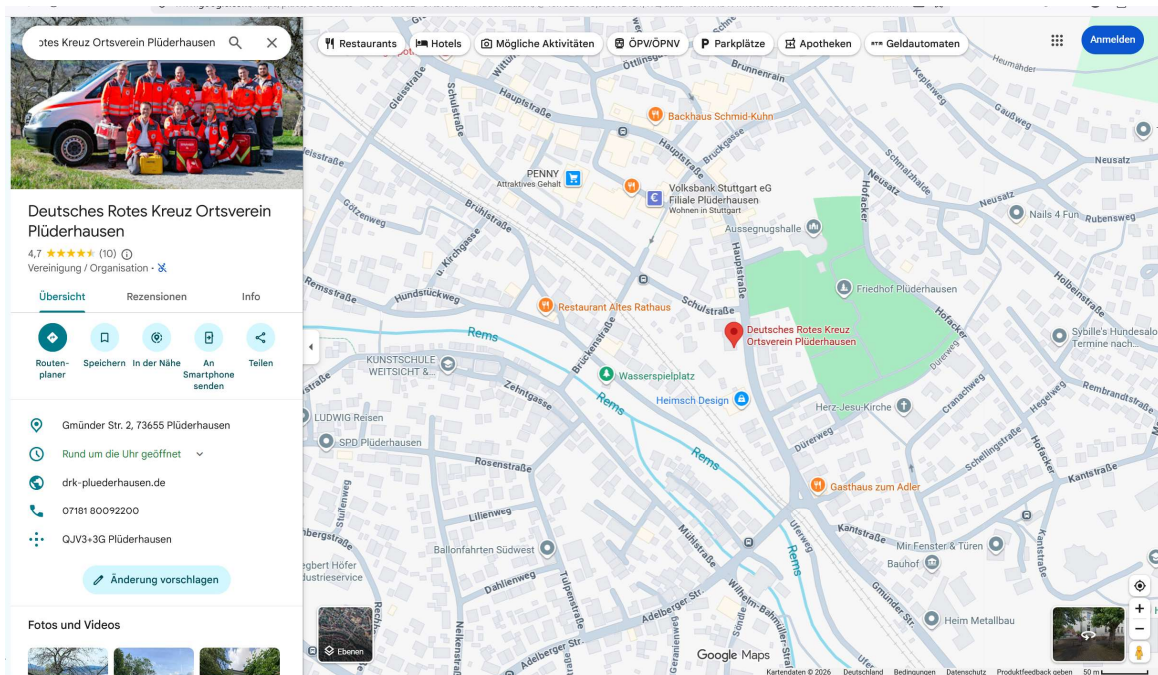

Informationen zum Kursort DRK Ortsverein Plüderhausen

Kursort: DRK Ortsverein, Gmünder Str. 2, 73655 Plüderhausen

Verpflegung: Essen kann fußläufig erworben werden. Getränke werden zum Selbstkostenpreis bereitgestellt.

Zugang: Der Kursraum ist barrierearm im Erdgeschoss erreichbar.

Sonstige Hinweise: Parkmöglichkeiten sind entlang der Straße. Auf dem Schotterplatz besteht absolutes Halteverbot. Der Eingang erfolgt bei dem Schild „DRK Heim“ über den Schotterparkplatz.