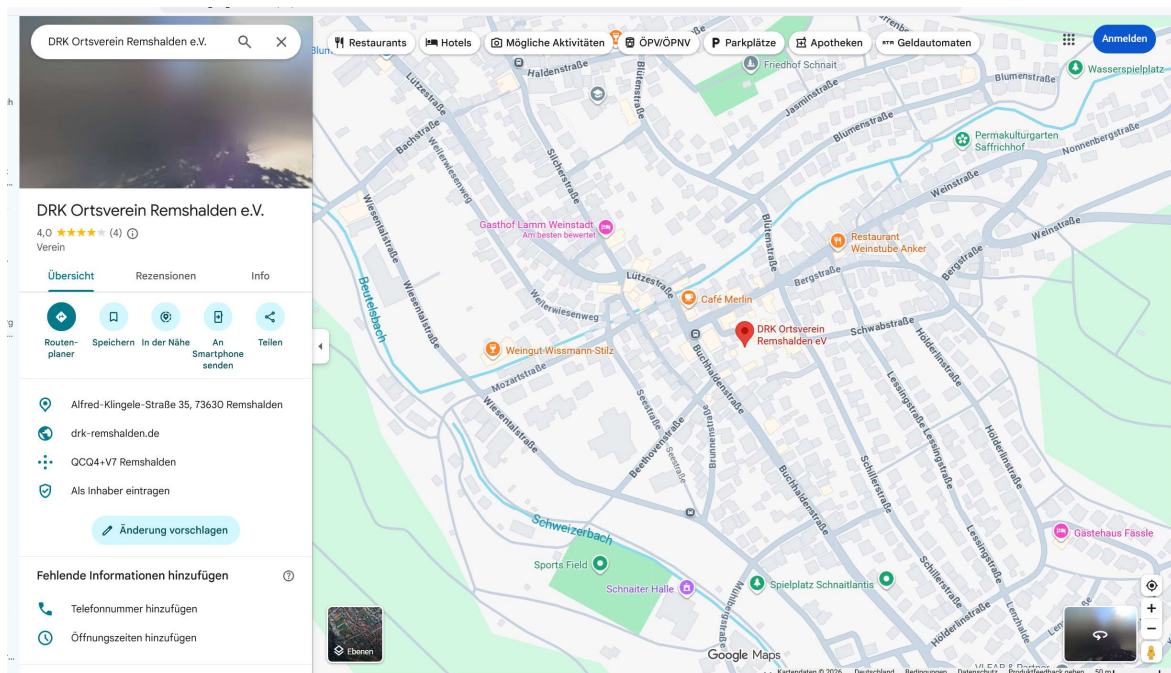

Informationen zum Kursort DRK Ortsverein Remshalden

Kursort: DRK Ortsverein Remshalden, Alfred-Klinge- Straße 35, 73630 Remshalden

Verpflegung: Essen kann fußläufig erworben werden. Getränke werden zum Selbstkostenpreis bereitgestellt.

Zugang: Der Kursraum ist nicht barrierearm erreichbar.

Sonstige Hinweise: Parkmöglichkeiten sind begrenzt im Hof vorhanden.