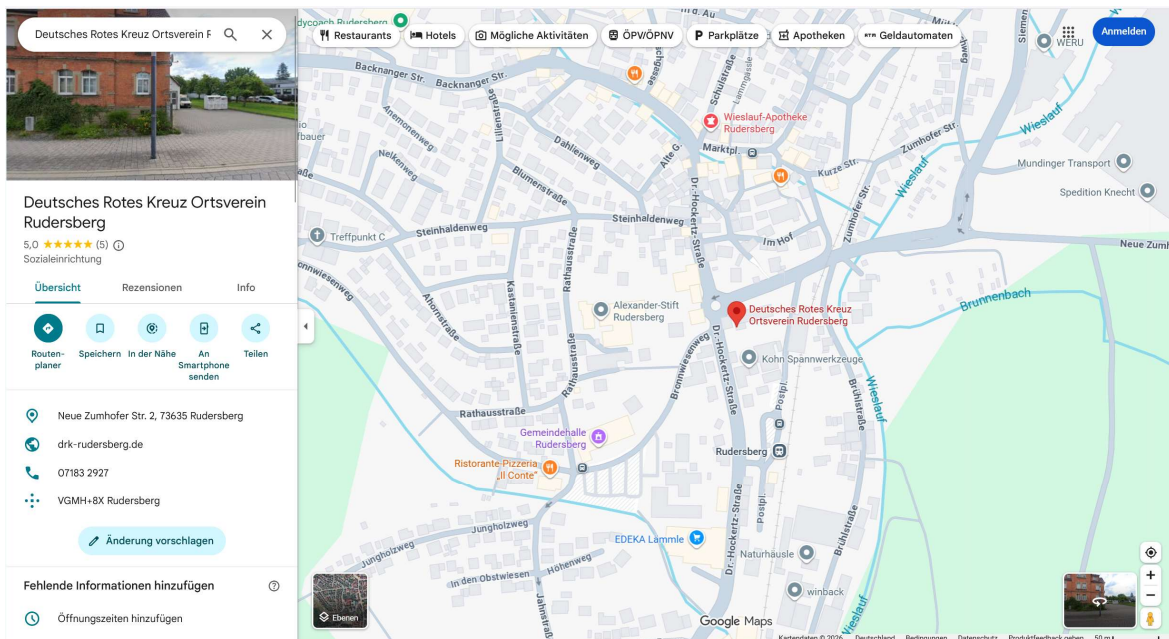

Informationen zum Kursort DRK Ortsverein Rudersberg

Kursort: DRK-Ortsverein Rudersberg, Neue Zumdorfer Str. 2, 73635 Rudersberg

Verpflegung: Getränke werden zum Selbstkostenpreis bereitgestellt. Essen muss mitgebracht werden.