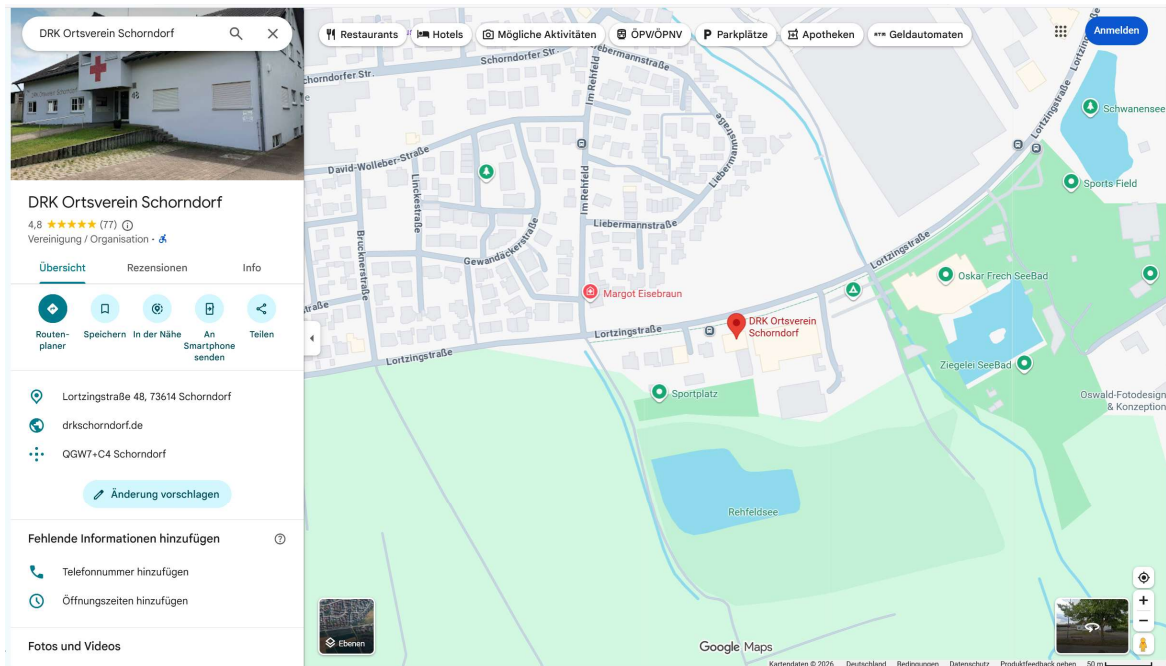

Informationen zum Kursort DRK Ortsverein Schorndorf

Kursort: DRK Ortsverein Schorndorf, Lortzingstr. 48, 73614 Schorndorf

Verpflegung: Essen muss mitgebracht werden. Getränke werden zum Selbstkostenpreis bereitgestellt.

Zugang: Der Kursraum ist barrierearm im Erdgeschoss erreichbar.

Sonstige Hinweise: Parkmöglichkeiten sind im Hof vorhanden.