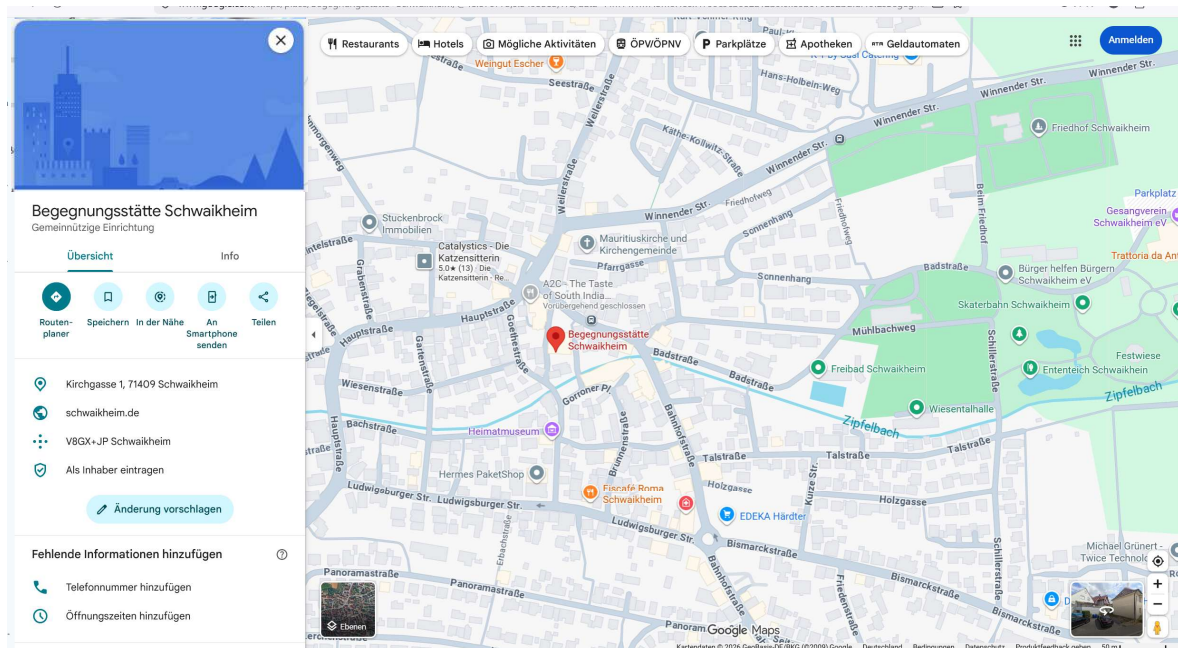

Informationen zum Kursort Begegnungsstätte Schwaikheim

Kursort: Begegnungsstätte Schwaikheim, Kirchgasse 1, 71409 Schwaikheim

Verpflegung: Essen und Getränke muss mitgebracht werden.

Zugang: Der Kursraum ist barrierearm erreichbar.