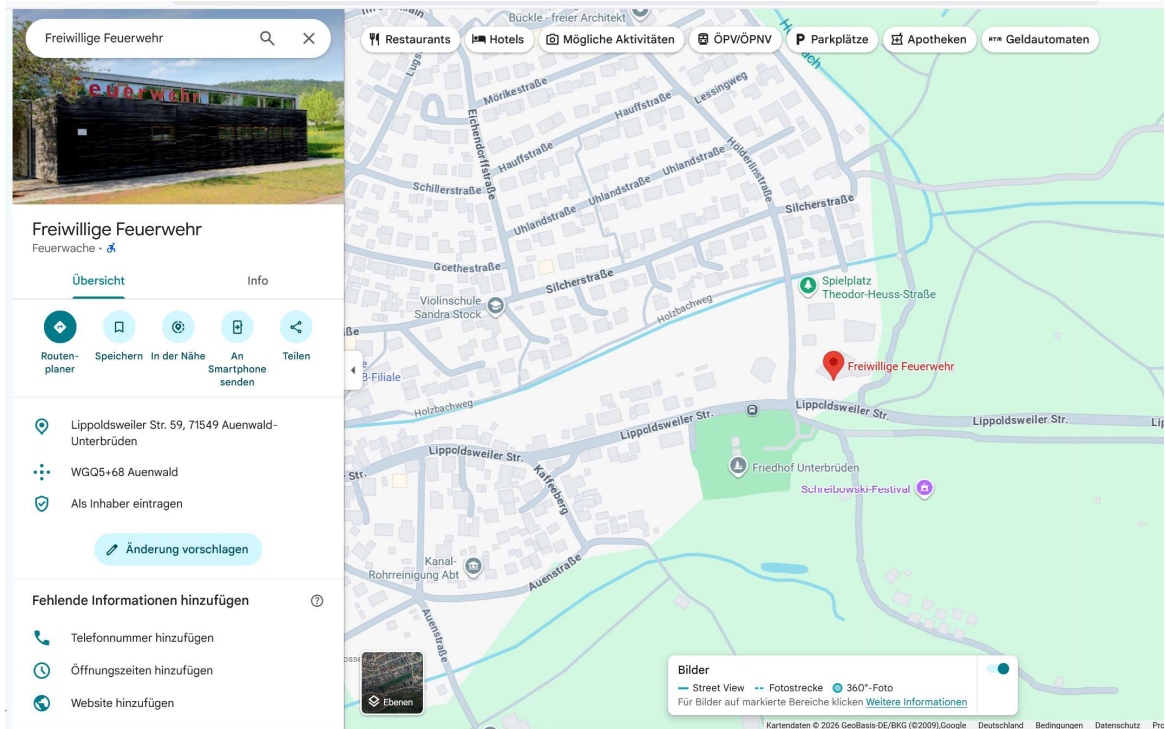

Informationen zum Kursort DRK Ortsverein Weissacher Tal

Kursort: DRK Ortsverein Weissach im Tal im Feuerwehrgerätehaus, Lippoldsweller Str. 61, 71549 Auenwald

Verpflegung: Getränke werden zum Selbstkostenpreis bereitgestellt. Essen muss mitgebracht werden.