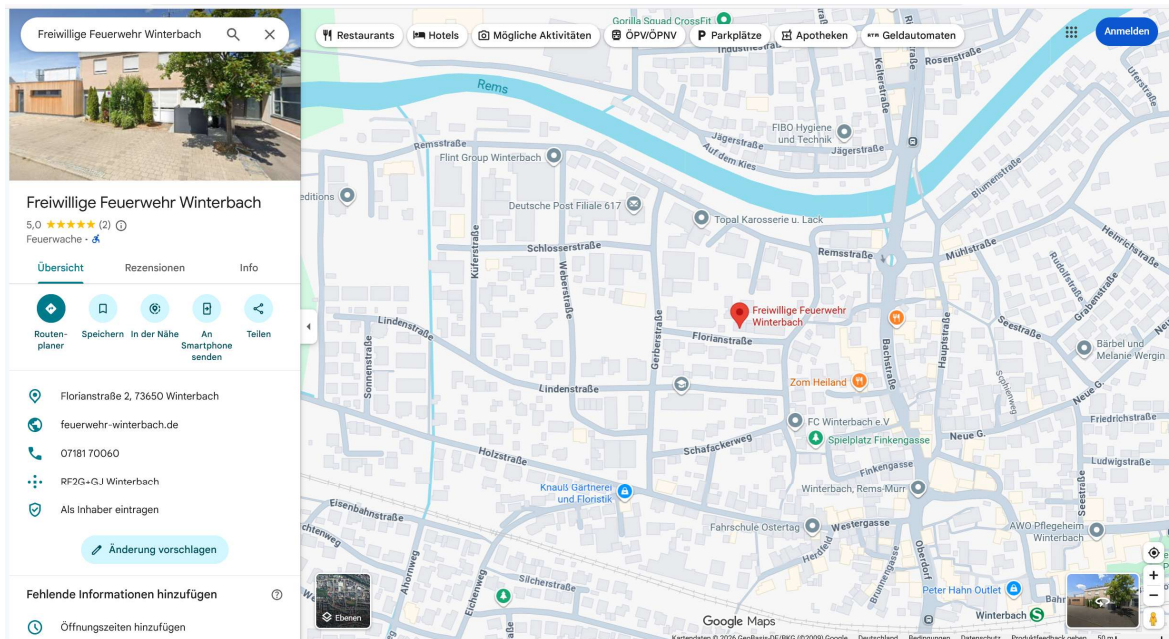

Informationen zum Kursort Feuerwehr Winterbach

Kursort: Feuerwehrgerätehaus , Florianstr. 2, 73650 Winterbach

Verpflegung: Getränke werden zum Selbstkostenpreis bereitgestellt. Zudem kann Essen fußläufig erworben werden.